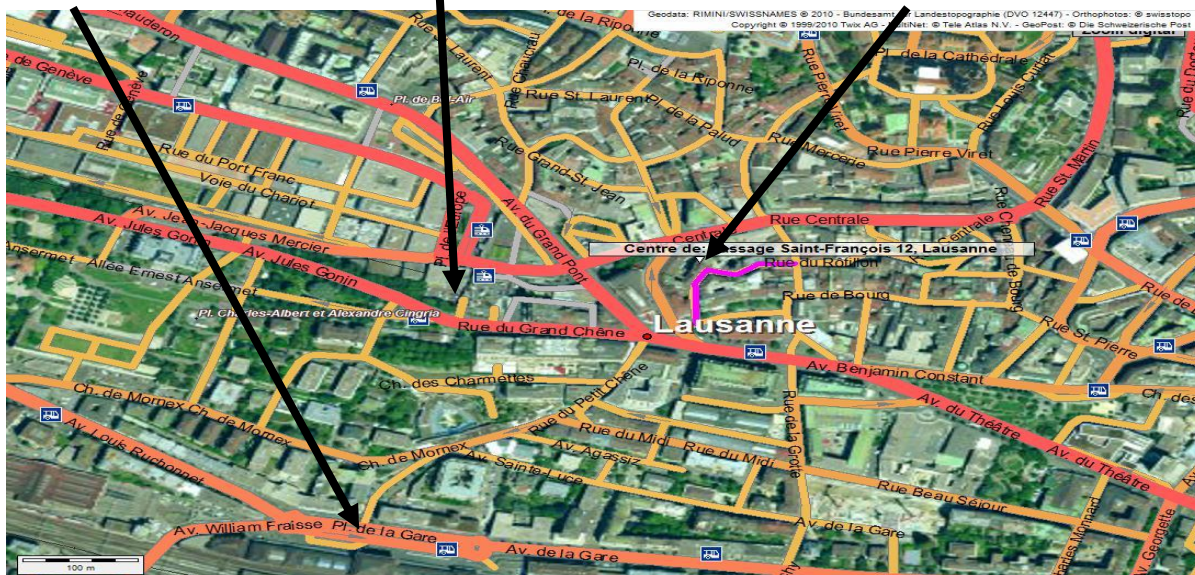

Plan d'accès

Centre 12 Terre

tél. 079 708 45 11

① Gare CFF

② Parking St François

③ Centre

Plan d'accès pour faciliter votre arrivée au Centre 12 Terre, Passage St François :

En arrivant en train à la gare CFF Lausanne ①
vous pouvez grimper tout droit la rue pavée du Petit Chêne (c'est sportif !) ou prendre le bus no 1 direction Blécherette (3 arrêts, 7mn)

En voiture, vous pouvez sortir de l'autoroute à Lausanne-Vennes

et vous parquer au **parking St François** ②

Vous marchez vers l'Eglise St François et longez Star Buck Coffee, tournez à gauche et vous êtes dans le **passage St François**.